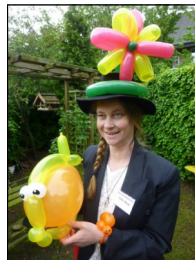

## Das bunte Kinderspektakel

### Riesenmurmelbahn

Ganztägig

Die Kinder lieben es selbsttätig aus Rohren Labyrinth zu konstruieren und bunte Murmeln auf die Reise zu schicken.

Alternativ auch möglich: Die Wasserbaustelle,

### Lustige Figuren aus Luftballons

Aus verschiedenen Motiven suchen sich die Kinder eine Figur ihrer Wahl aus.

Als Materialpreis zahlen interessierte Kunden einen Euro pro Ballon und Farbe.